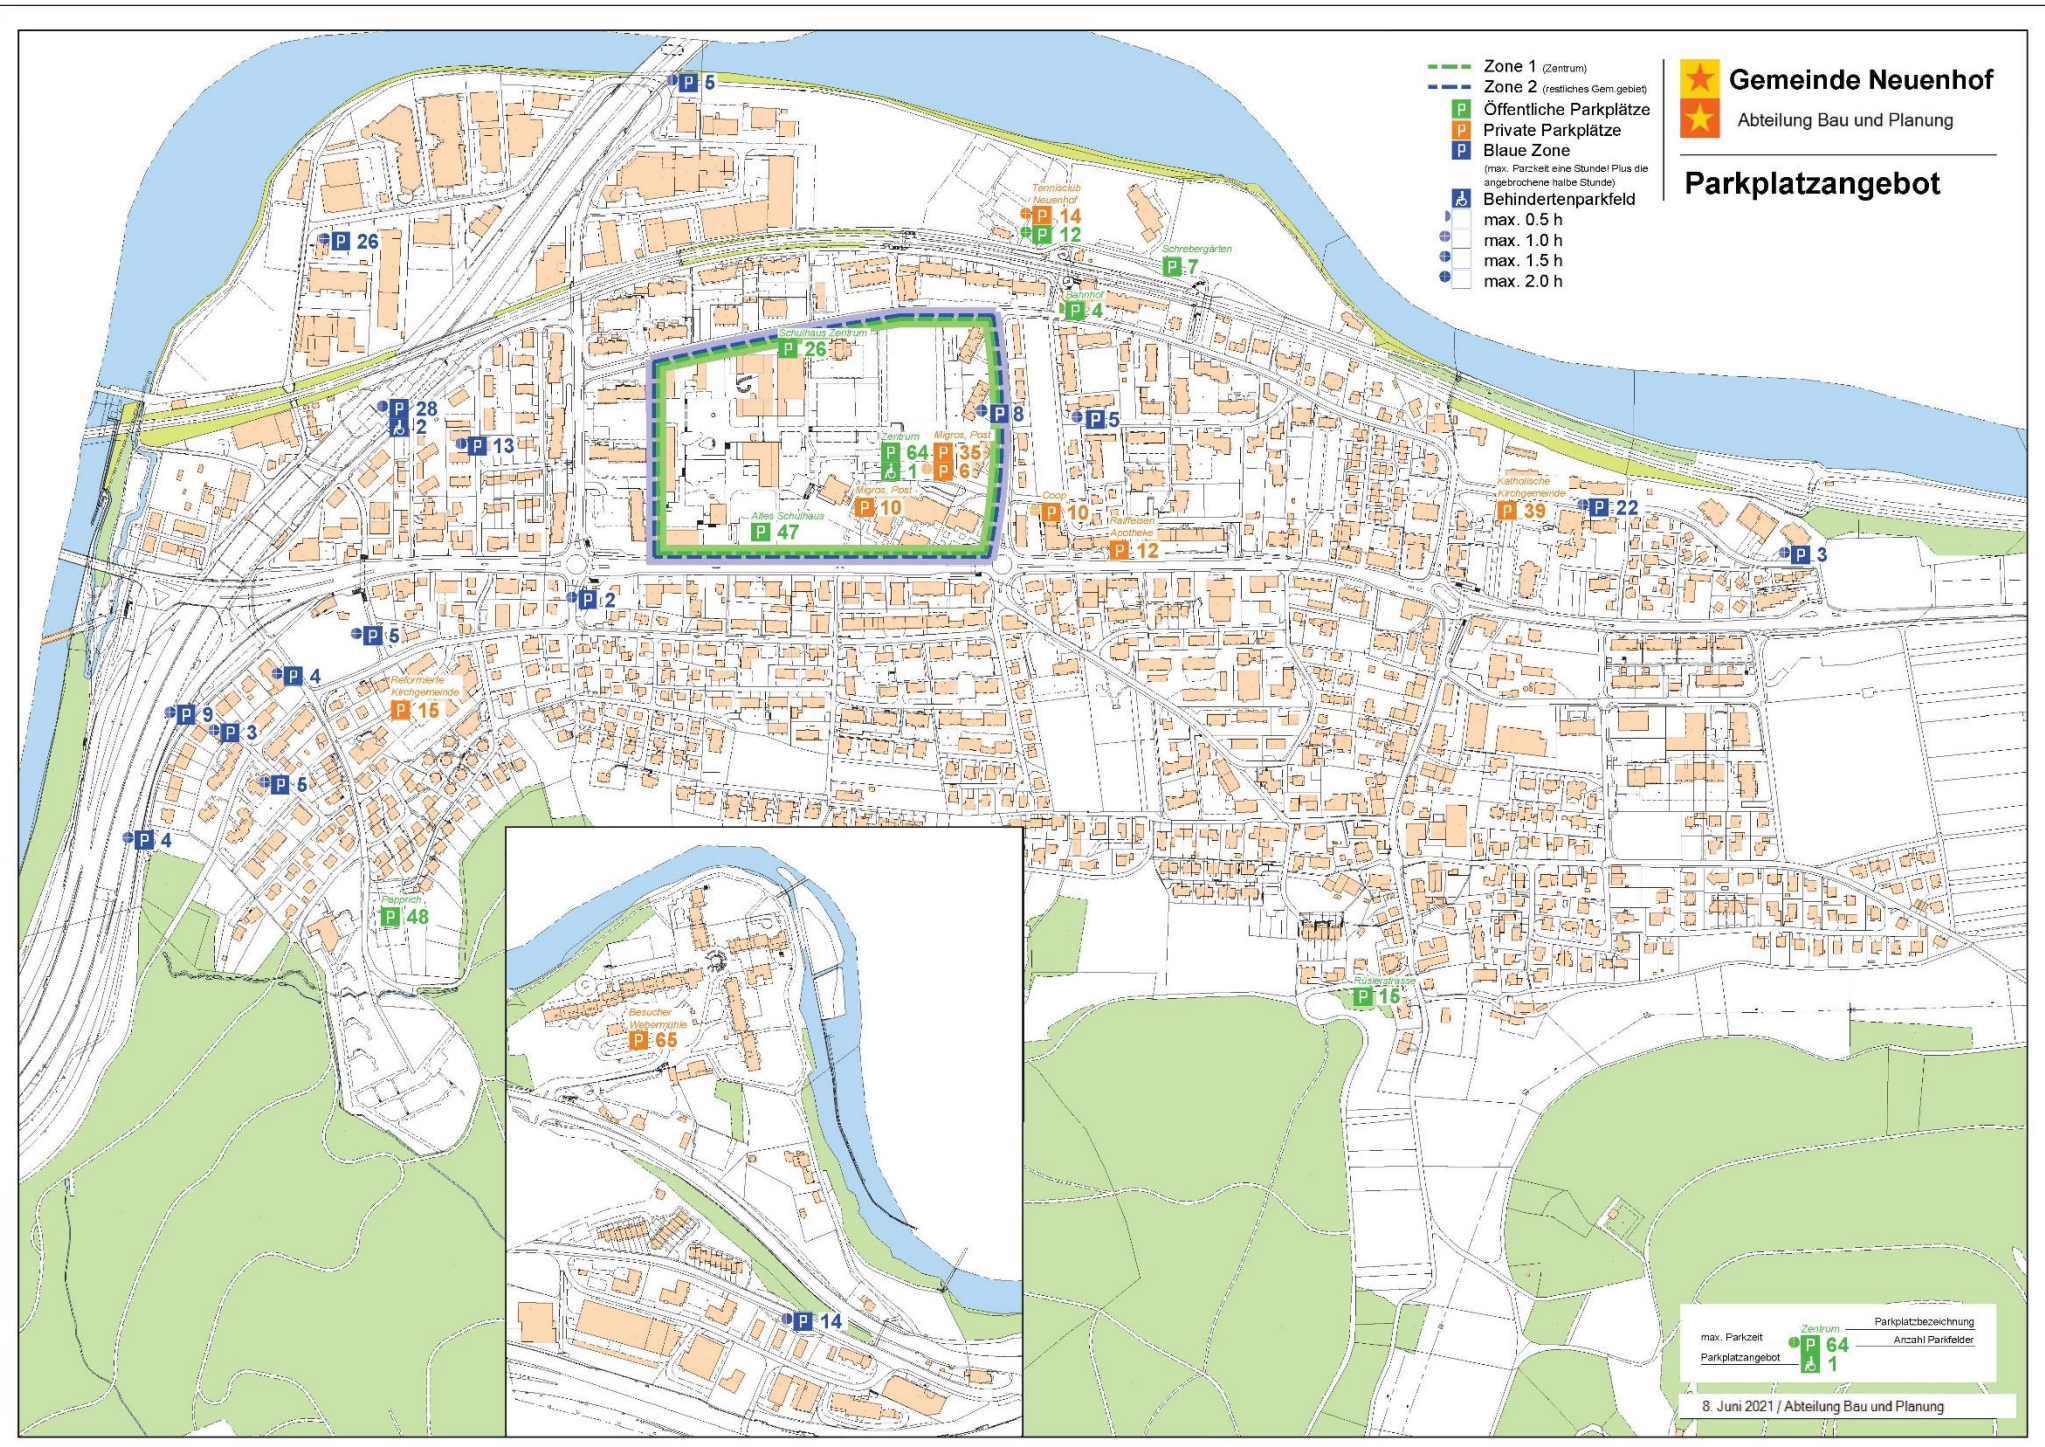

Parkieren in Neuenhof

Tagesparking (07.00 – 19.00 Uhr)

Zone 1 (Zentrum)

Kurz- und Mittelzeitparkieren	Für Besucher/innen
	1 Stunde CHF 1
	2 Stunden CHF 2
	3 Stunden CHF 4
	jede weitere Stunde CHF 2
Tagesparkkarte (0.00 – 24.00 Uhr)	Für Handwerker usw. zur Berufsausübung CHF 10/Tag
Dauerparkkarte A (Parkplatz Zentrum)	Für Einwohner/innen und Berechtigte CHF 40/Monat
Dauerparkkarte B (Parkplätze altes Schulhaus und Schule Hardstrasse)	Für Einwohner/innen und Berechtigte CHF 40/Monat

Zone 2 (restliches Gemeindegebiet – blaue Zone)

Kurz- und Mittelzeitparkieren	Parkzeit innerhalb der blauen Zone Tagsüber max. 90 Minuten gebührenfrei
Tagesparkkarte (0.00 – 24.00 Uhr)	Für Handwerker usw. zur Berufsausübung CHF 10/Tag
Dauerparkkarte C	Für Einwohner/innen und Berechtigte CHF 40/Monat

max. Parkzeit	Zentrum	Parkplatzbezeichnung
max. 1.0 h	P 64	—
max. 1.5 h	P 1	Anzahl Parkfelder