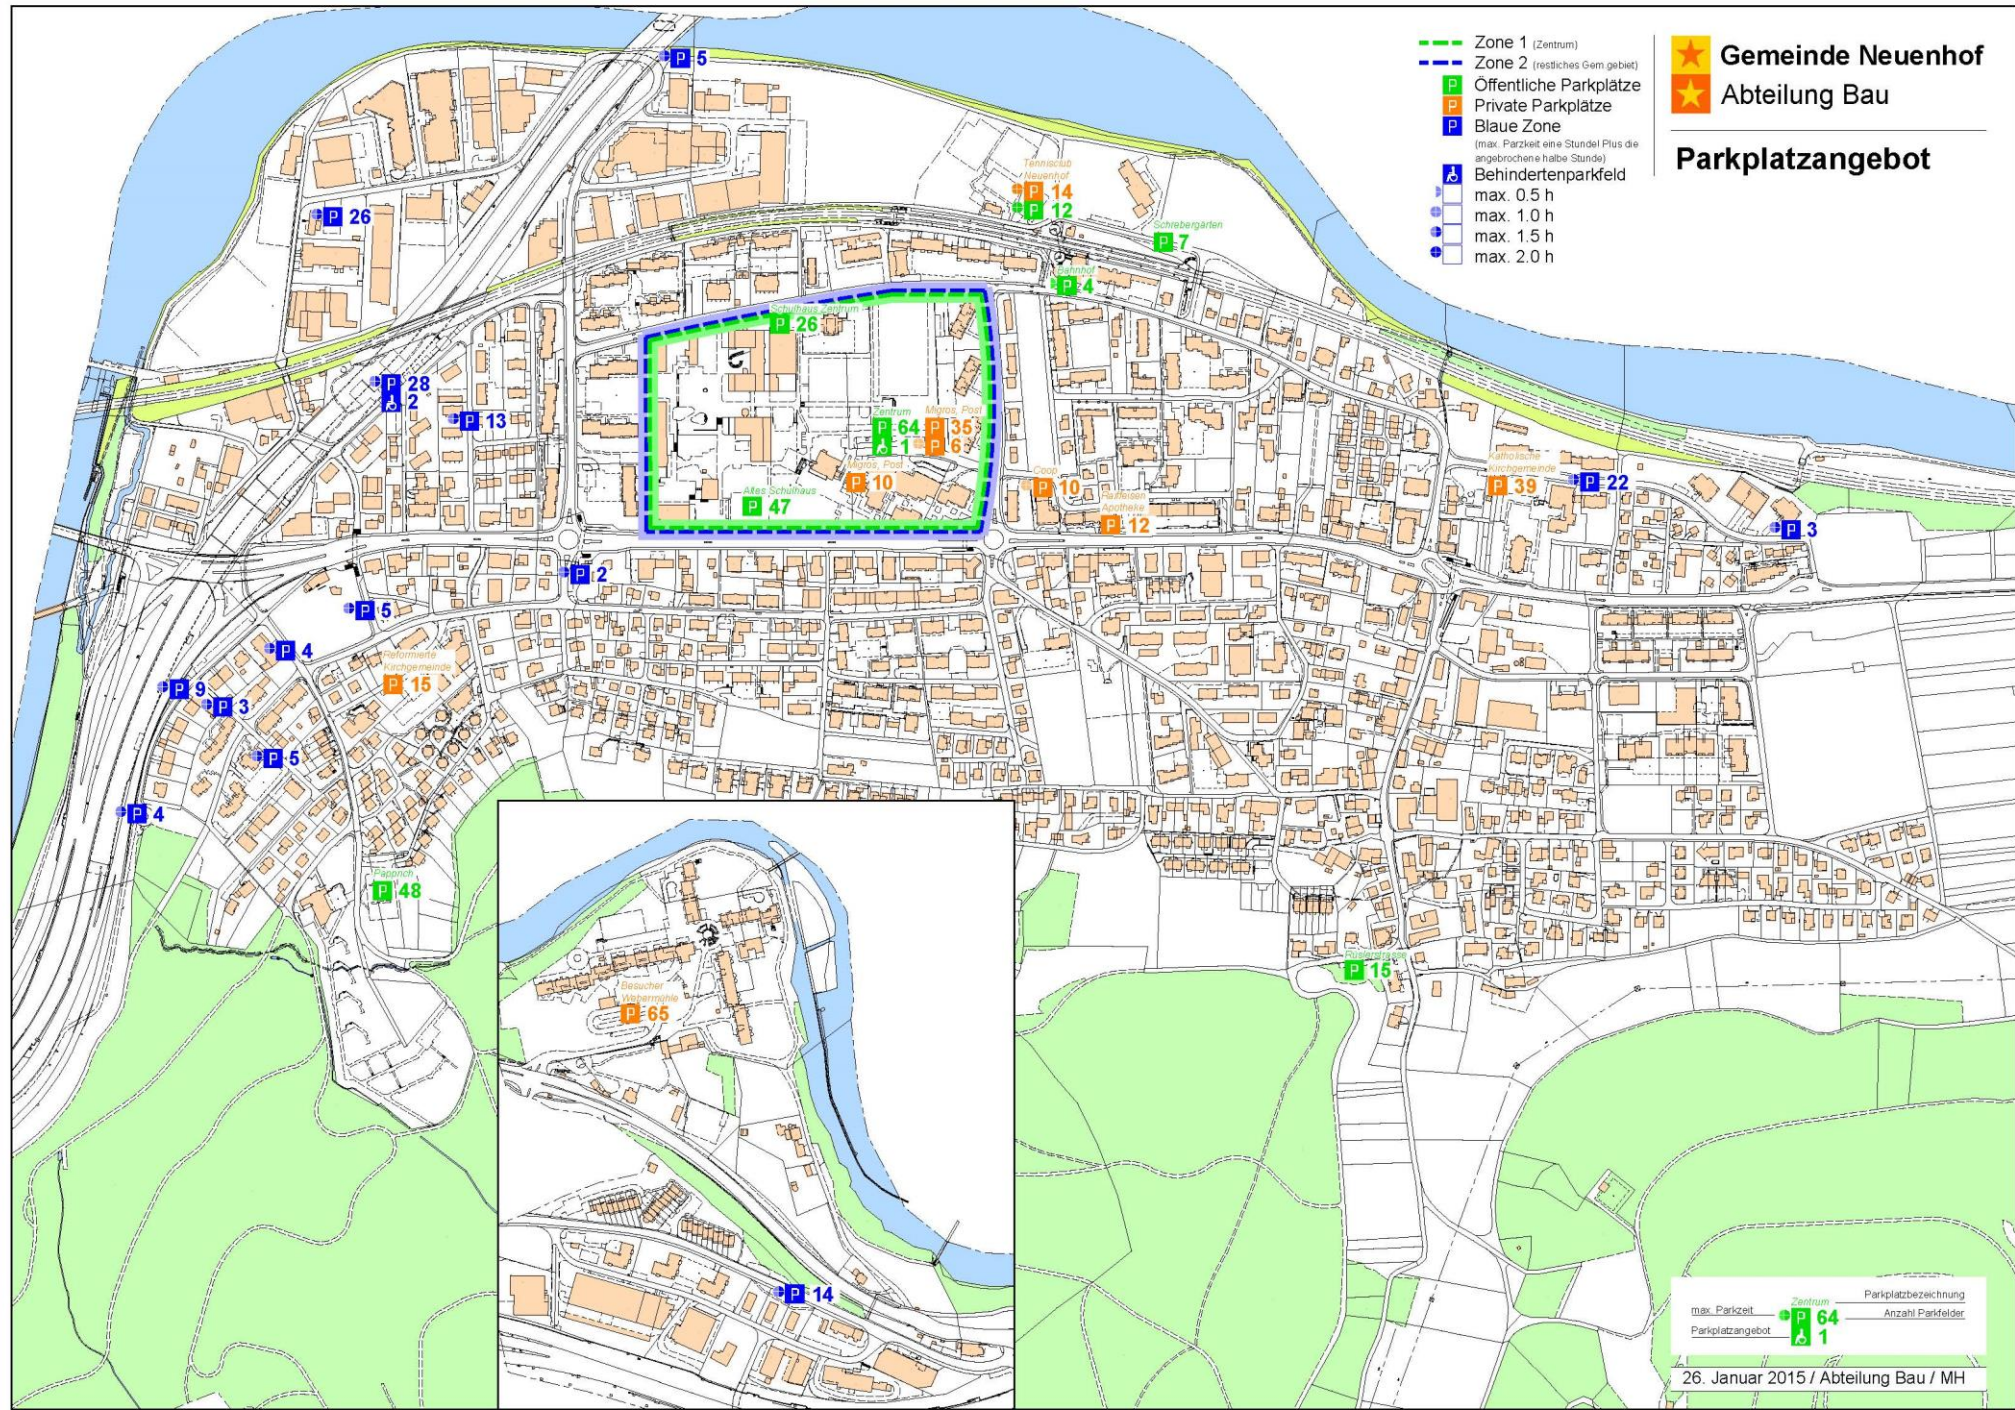

- Zone 1 (Zentrum)
- Zone 2 (restliches Gem. gebiet)
- P Öffentliche Parkplätze
- P Private Parkplätze
- P Blaue Zone
  (max. Parkzeit eine Stunde Plus die angebrochene halbe Stunde)
- P Behindertenparkfeld
  max. 0.5 h
  max. 1.0 h
  max. 1.5 h
  max. 2.0 h

Gemeinde Neuenhof
Abteilung Bau

Parkplatzangebot