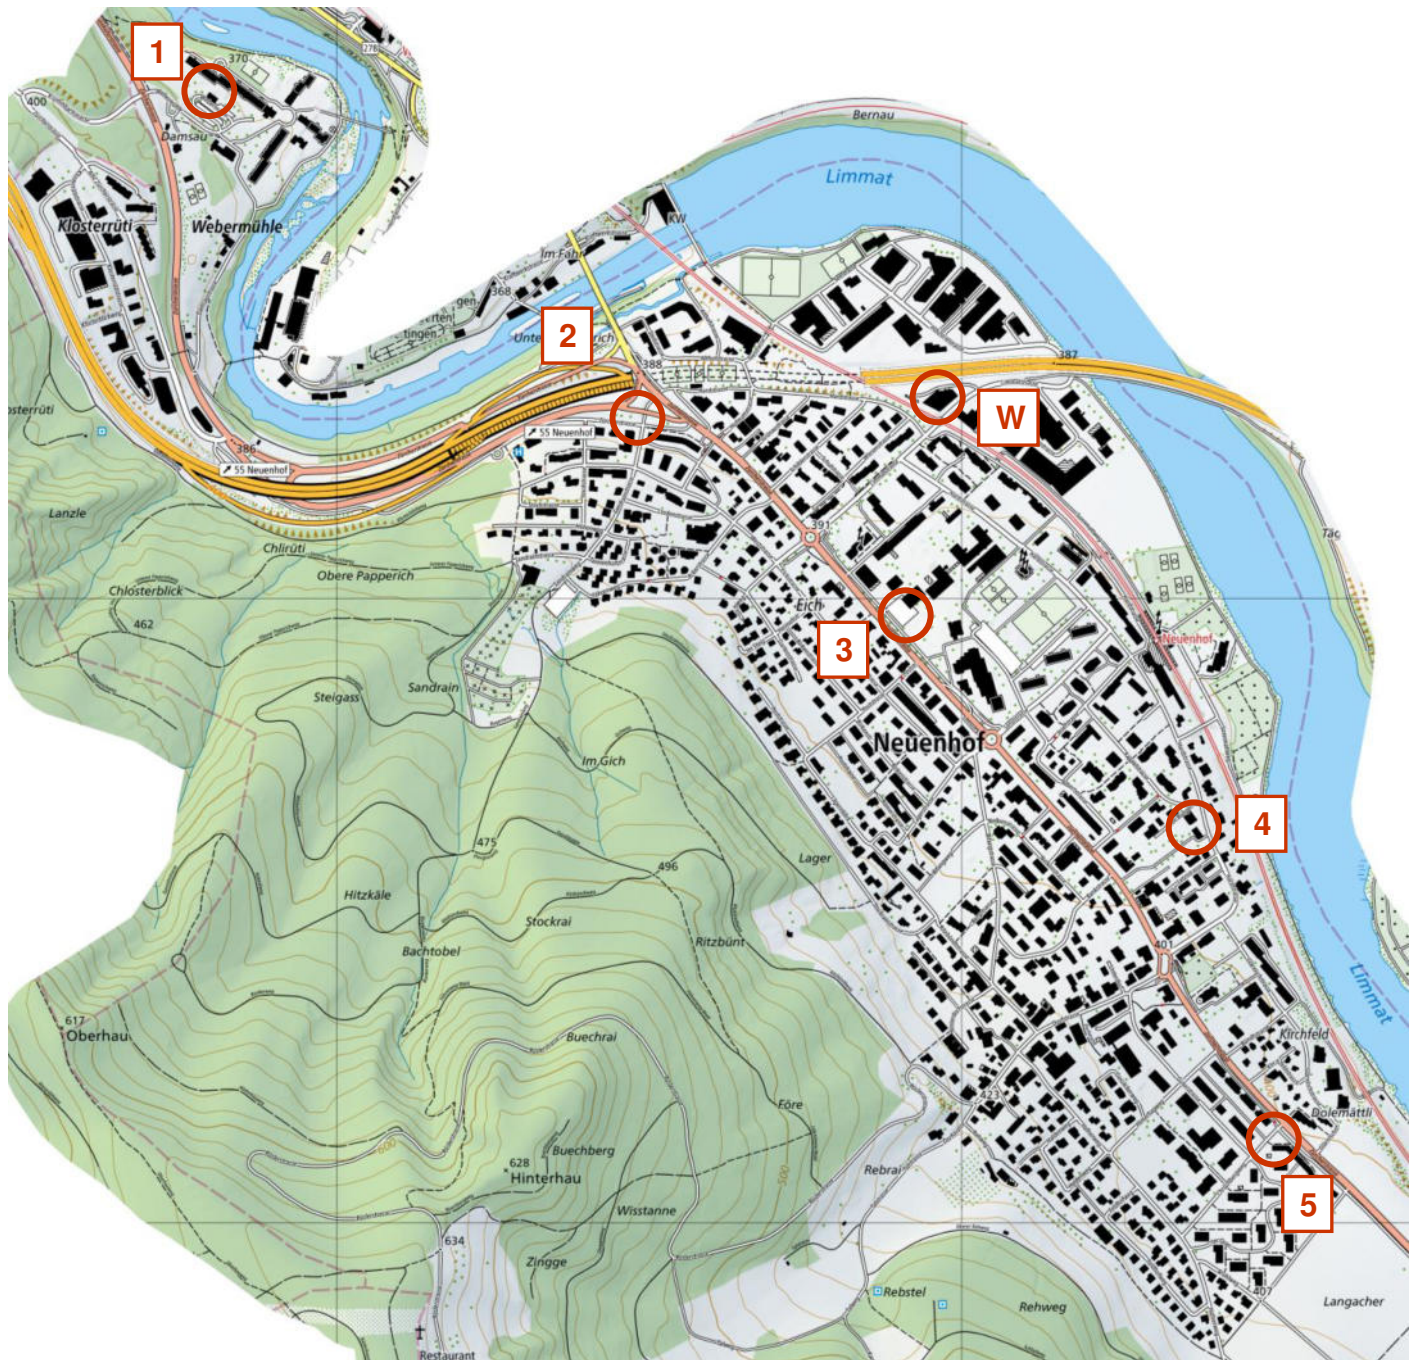

Sammelstellen und Werkhof

1 Parkplatz Webermühle	4 Parkplatz Hardstrasse 29
2 Parkplatz Zürcherstrasse / Sandrainstrasse	5 Chrüzlibergweg / Im Quer
3 Parkplatz Altes Schulhaus / Aula	W Werkhof

Quelle: swisstopo