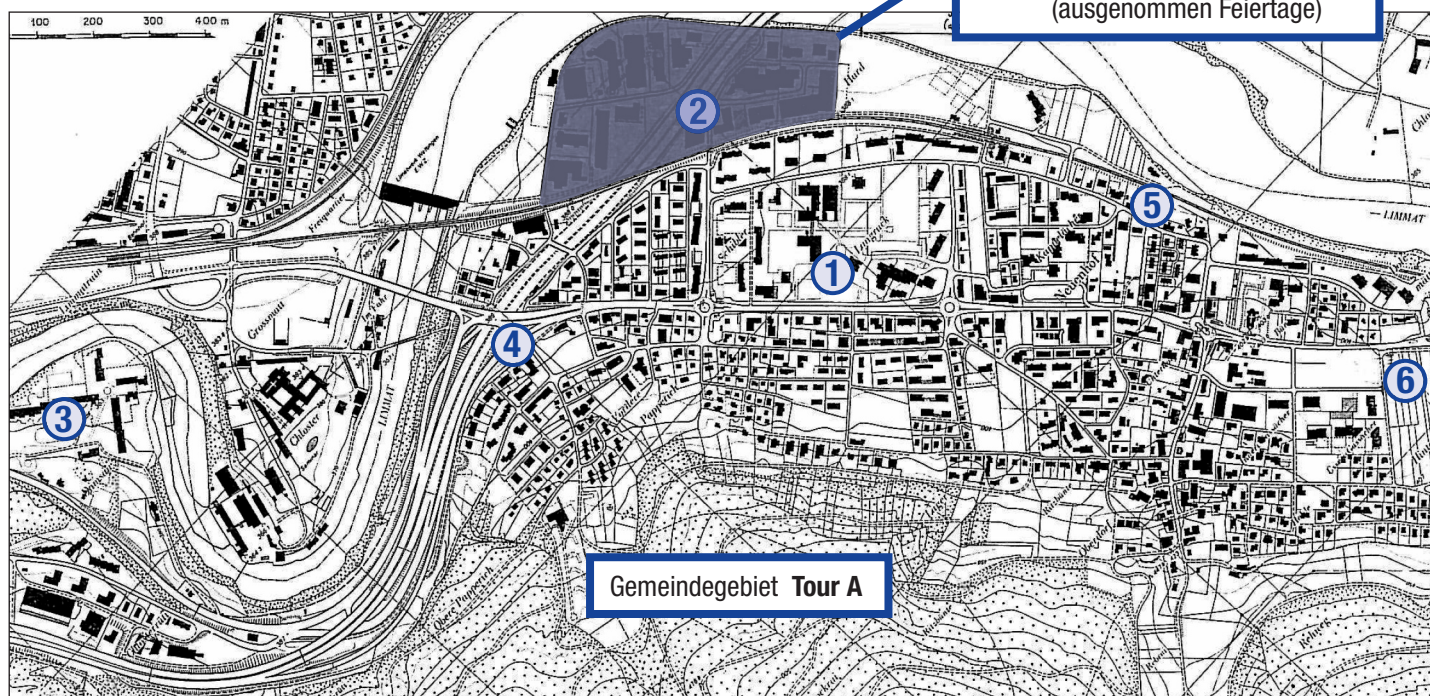

**Tour B:** Industrie nördlich Bahnlinie  
jeweils am Montagnachmittag  
(ausgenommen Feiertage)